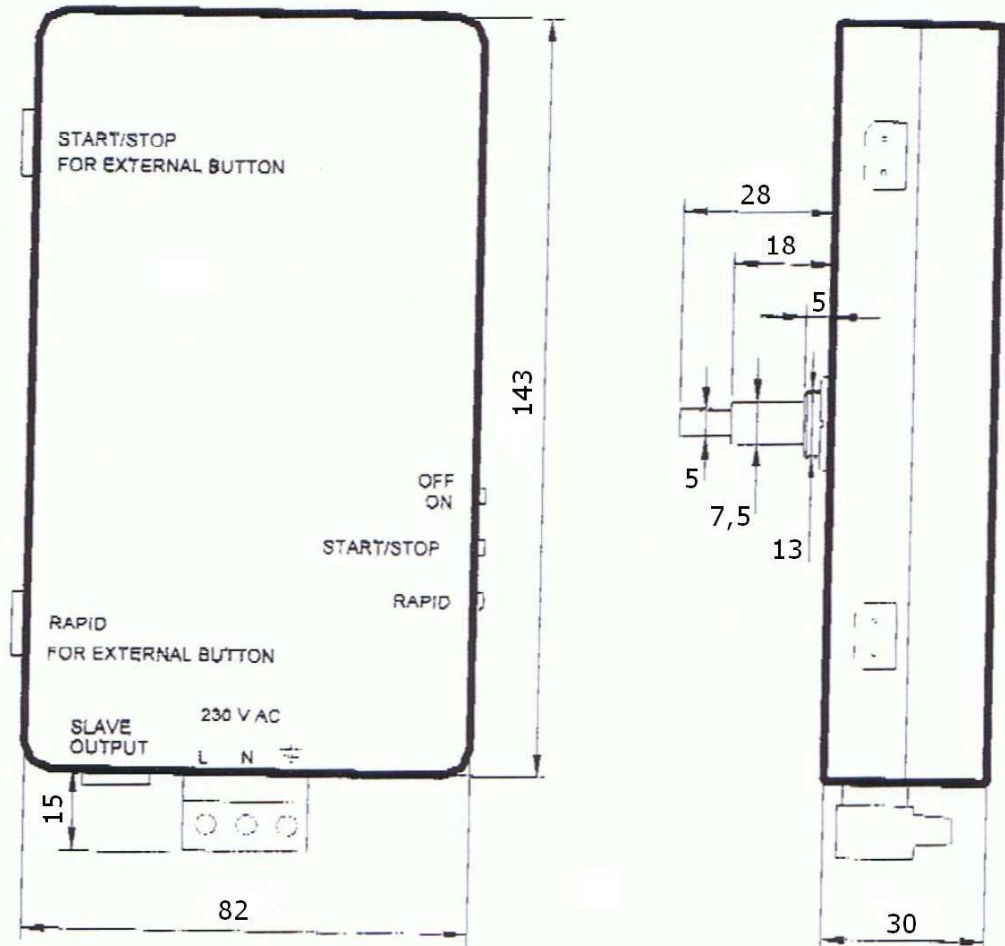

Seriennr. 113101-00

Zifferblattdurchmesser max. 900 mm, Minutenzeiger max. 410 mm

Name		Quarzuhrwerk bis Ø 900, Speisung 230V~			QUW-90-230 / 1514en02		
Zeichnung Nr.	ZEB08-102-01	Gepr.		Mattig-Schauer GmbH			SCHAUER
		Blatt 1/1	Gez. 21.01.	EB 1140 Wien	Änderung	Tag	